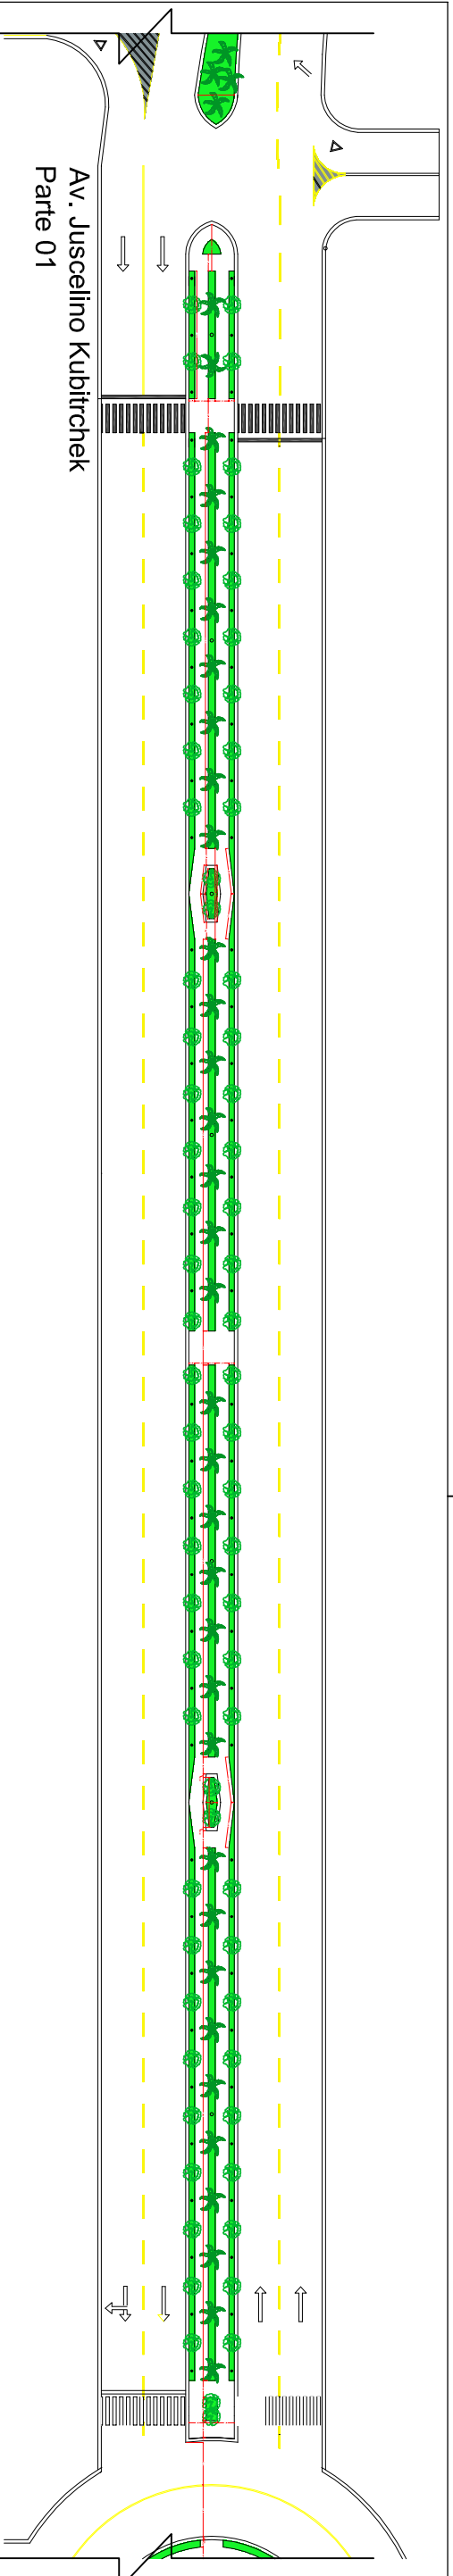

Av. Juscelino Kubitchek
Parte 01

Av. Juscelino Kubitchek
Parte 02

Av. Juscelino Kubitchek
Parte 03

Rotatória Av. Juscelino Kubitchek

PROJETO:

PISTA DE CAMINHADA

PROPRIETÁRIA:

PREFEITURA MUNICIPAL DE CLAUDIA - MT

LOCALIZAÇÃO:

**Estrada Gladys
Avenida Juscelino Kubitchek**

CIDADE:

CLAUDIA MT

RESPONSÁVEL TÉCNICO:

Escala:
Indicada

Nº Folhas:

02/02