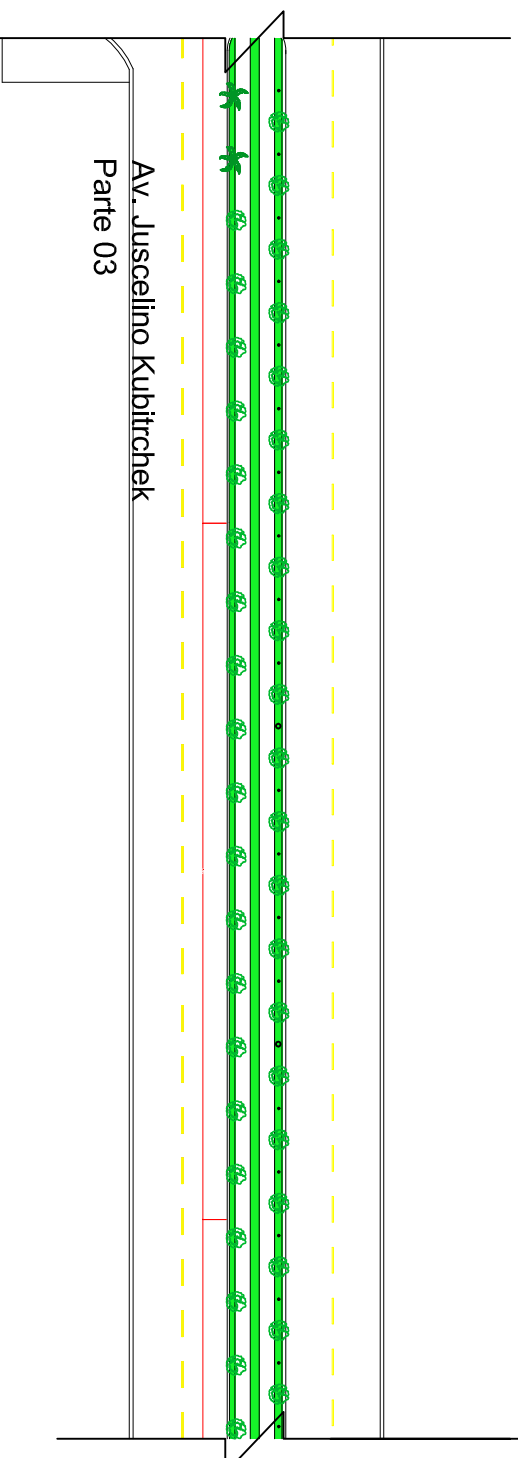

Av. Juscelino Kubitchek
Parte 01

Av. Juscelino Kubitchek
Parte 02

Av. Juscelino Kubitchek
Parte 03

Rotatória Av. Juscelino Kubitchek

PROJETO:

PISTA DE CAMINHADA

PROPRIETÁRIA:

PREFEITURA MUNICIPAL DE CLAUDIA - MT

LOCALIZAÇÃO:

**Estrada Gladys
Avenida Juscelino Kubitchek**

CIDADE:

CLAUDIA MT

RESPONSÁVEL TÉCNICO:

Escala:
Indicada

Nº Folhas:

02/02