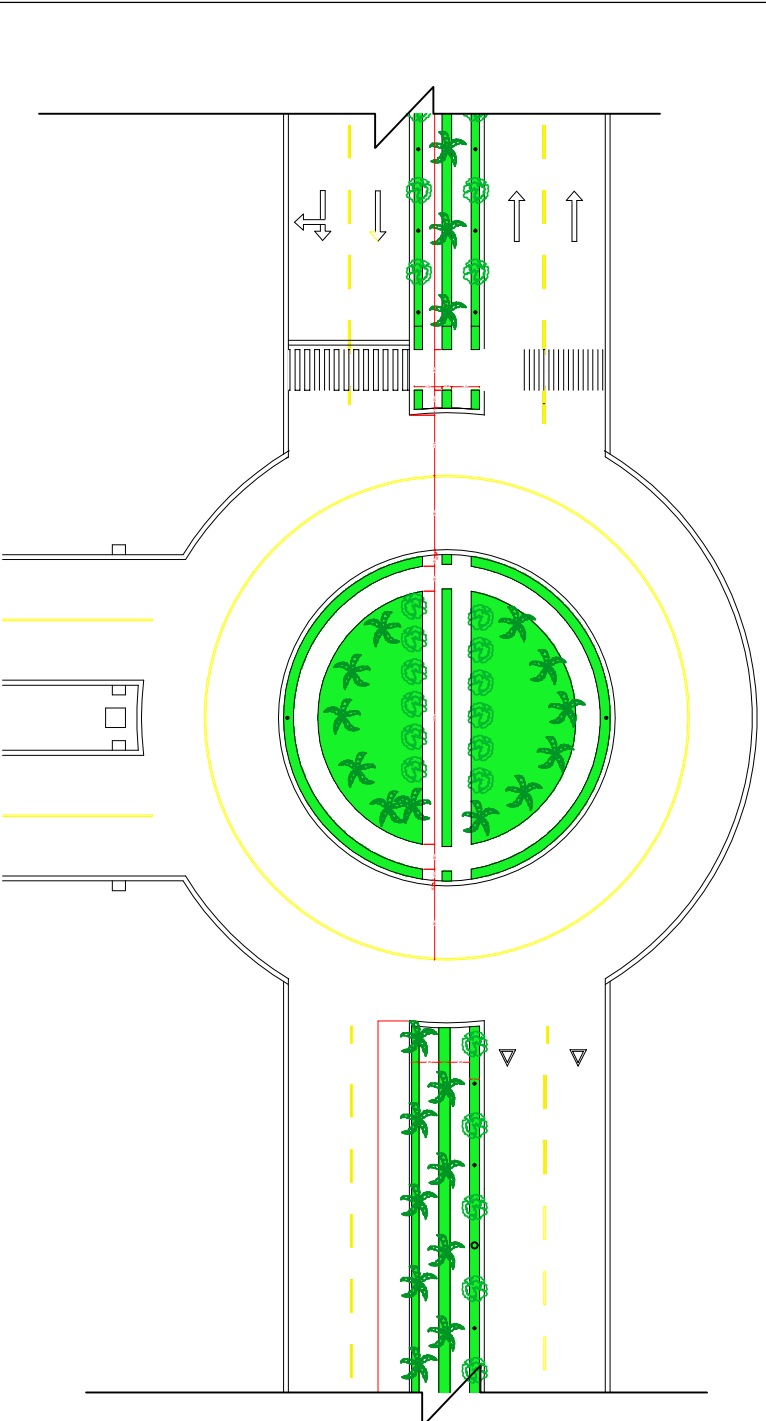

Av. Juscelino Kubitchek
Parte 01

Av. Juscelino Kubitchek
Parte 02

Av. Juscelino Kubitchek
Parte 03

Rotatória Av. Juscelino Kubitchek

PROJETO:

PISTA DE CAMINHADA

PROPRIETÁRIA:

PREFEITURA MUNICIPAL DE CLAUDIA - MT

LOCALIZAÇÃO:

**Estrada Gladys
Avenida Juscelino Kubitchek**

CIDADE:

CLAUDIA MT

RESPONSÁVEL TÉCNICO:

Escala:
Indicada

Nº Folhas:

02/02