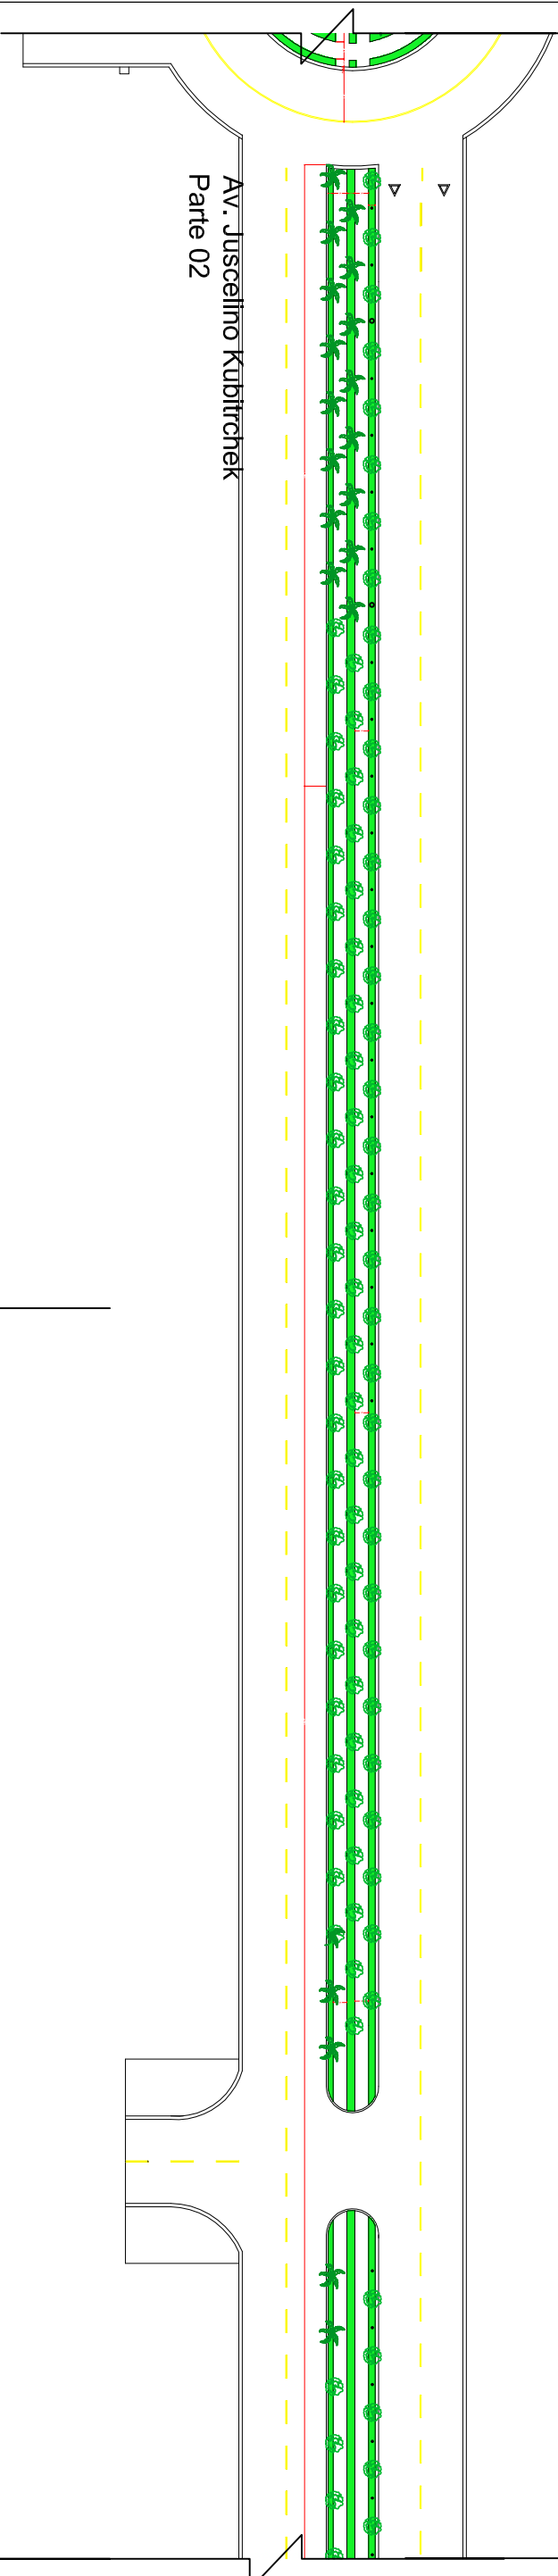

Av. Juscelino Kubitchek
Parte 01

Av. Juscelino Kubitchek
Parte 02

Av. Juscelino Kubitchek
Parte 03

Rotatória Av. Juscelino Kubitchek

PROJETO:

PISTA DE CAMINHADA

PROPRIETÁRIA:

PREFEITURA MUNICIPAL DE CLAUDIA - MT

LOCALIZAÇÃO:

**Estrada Gladys
Avenida Juscelino Kubitchek**

CIDADE:

CLAUDIA MT

RESPONSÁVEL TÉCNICO:

Escala:
Indicada

Nº Folhas:

02/02